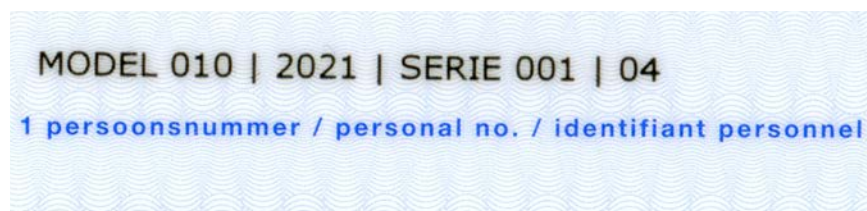

Modelnummer nationaal paspoort 2021